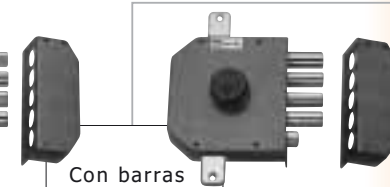

631

Con barras