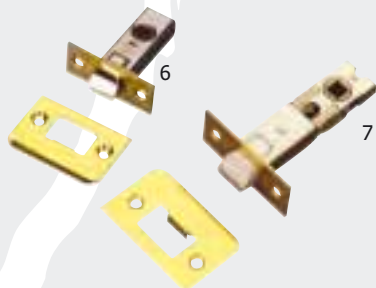

Picaportes

Picaportes AMIG

Ref	Entrada	Acabado	Ref. Cofac
6	35mm.	Latonado Barniz	533193
6	45mm.	Latonado Barniz	533294
7	60mm.	Latonado Barniz	2057915