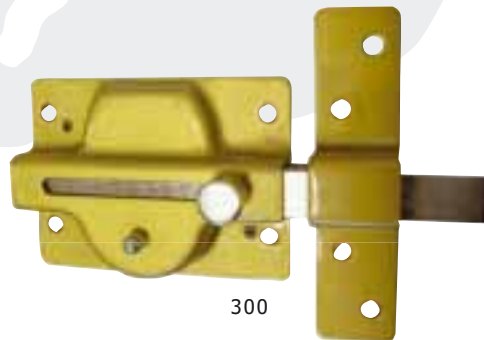

10-0

6

10

Cerrojos

16-0

Cerrojo de bulones con botón. Antipalanca

Ref	Entrada	Caja	Acabado	Ref. Cofac
16-0	30	60x90	Niquelado	542186

Cerrojo de bulones con botón

Ref	Entrada	Caja	Acabado	Ref. Cofac
16	30	60x90	Niquelado	542085
16	30	60x90	Pintado	542489

16

Cerrojos EZCURRA

Ref	Entrada	Caja	Acabado	Ref. Cofac
300	52.5	105	Pintado	9608207
400	40	80	Pintado	2920306
5004	29.5	59	Cromado	2920205
5004	29.5	59	Pintado	2920104

•Con cilindro redondo en la parte exterior y se sirve tres llaves de serreta.

Cerrojo monopunto TESA 2110TE-4C

Cerrojo de seguridad muy fácil de instalar, accionamiento interior con botón. Equipados con cilindro de seguridad y escudo exterior de alta protección.

Acabado esmaltado en cromo

Ref. Cofac 2175527

Cerrojo monopunto TESA 2110TE-4E

Cerrojo de seguridad muy fácil de instalar, accionamiento interior con botón. Equipados con cilindro de seguridad y escudo exterior de alta protección.