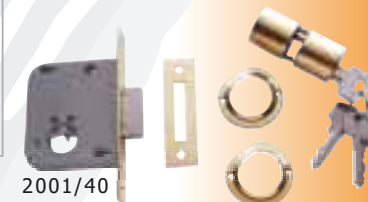

·Se suministran con cilindro europerfil monoblock de 60 mm.

4200

130/58

Europerfil TE-5

2030/60

Europerfil TE-5

2001/40

Cilindro redondo TE-5