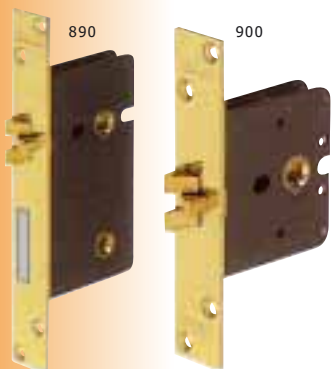

Picaporte de paso frontal de 230x20

Picaportes Unificados TESA

Ref	Entrada	Distancia entre centros	Acabado	Ref. Cofac
134/U50-AI	50	Reversible	Inox.	8091820
134/U50-HL	50	Reversible	Latón	8091618
134/U50-HN	50	Reversible	Niquel	8091719
134/U5R-AI	50	Reversible	Inox.	8091416
134/U5R-HL	50	Reversible	Latón	8091214
134/U5R-HN	50	Reversible	Niquel	8091315
2004/U50-AI	50	Reversible	Inox.	8091113
2004/U50-HL	50	Reversible	Latón	8090911
2004/U50-HN	50	Reversible	Niquel	8091012
2004/U50R-AI	50	Reversible	Inox.	8090810
2004/U50R-HL	50	Reversible	Latón	8090608
2004/U50R-HN	50	Reversible	Niquel	8090709

2004 (cuadrado)
2004/U5R (redondeado)

2014

2015

Picaporte silencioso TECNOLAR

Ref	Entrada	Entre ejes	Mano	Acabado	Ref. Cofac
890	50	70	Derecha	Inox. mate	8360992
890	50	70	Izquierda	Inox. mate	8361194
890	50	70	Derecha	Latón mate	8361696
890	50	70	Izquierda	Latón mate	8361703
900	40	-	Reversible	Inox. mate	5777055
900	50	-	Reversible	Inox. mate	5777156
900	60	-	Reversible	Inox. mate	5777257
900	40	-	Reversible	Latón mate	1897358
900	50	-	Reversible	Latón mate	1897459
900	60	-	Reversible	Latón mate	1897560
900	70	-	Reversible	Latón mate	1897661