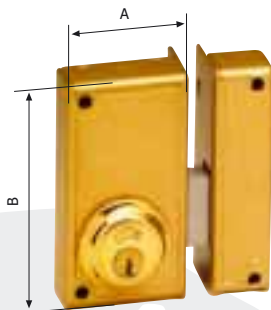

Sobreponer

11-12

33-6, 33-7

Cerradura sobreponer JIS

Ref	Centro	AxB	Mano	Acabado	Ref. Cofac
11-8	40	80x90	D	Pint. Dorado	548957
11-8	40	80x90	I	Pint. Dorado	549058
11-10	50	100x84	D	Pint. Dorado	549159
11-10	50	100x84	I	Pint. Dorado	549260
11-12	60	120x84	D	Pint. Dorado	549361
11-12	60	120x84	I	Pint. Dorado	549462
11-14	70	140x84	D	Pint. Dorado	549563
11-14	70	140x84	I	Pint. Dorado	549664
12-8	40	80x90	D	Pint. Dorado	550068
12-8	40	80x90	I	Pint. Dorado	550169
12-10	50	100x84	D	Pint. Dorado	550270
12-10	50	100x84	I	Pint. Dorado	550371
12-12	60	120x84	D	Pint. Dorado	550472
12-12	60	120x84	I	Pint. Dorado	550573
12-14	70	140x84	D	Pint. Dorado	550674
12-14	70	140x84	I	Pint. Dorado	550775
33-6	30	60x110	D	Pint. Dorado	552391
33-6	30	60x110	I	Pint. Dorado	552492
33-7	40	70x110	D	Pint. Dorado	552593
33-7	40	70x110	I	Pint. Dorado	552694
34-6	30	60x110	D	Pint. Dorado	552795
34-6	30	60x110	I	Pint. Dorado	552896
34-7	40	70x110	D	Pint. Dorado	552900
34-7	40	70x110	I	Pint. Dorado	553001
35-6	30	60x110	D	Pint. Dorado	553102
35-6	30	60x110	I	Pint. Dorado	553203
35-7	40	70x110	D	Pint. Dorado	553304
35-7	40	70x110	I	Pint. Dorado	553405