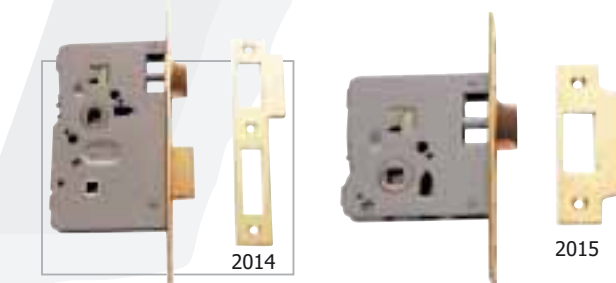

Cerradura tradicional LINCE

Ref	Entrada	Distancia entre centros	Acabado	Ref. Cofac
5401	25	85	Latonado	4455330
5401	30	85	Latonado	4455431
5401	40	85	Latonado	4455532
5401	50	85	Latonado	4455633
5801	35	47,5	Latonado	4454724
5801	40	47,5	Latonado	4454825
5801	50	47,5	Latonado	4454926
5811	35	-	Latonado	4455027
5811	40	-	Latonado	4455128

Picaportes

Picaportes AMIG

Ref	Entrada	Acabado	Ref. Cofac
6	35mm.	Latonado Barniz	533193
6	45mm.	Latonado Barniz	533294
7	60mm.	Latonado Barniz	2057915

Picaportes HERMAN

Ref	Entrada	Acabado	Ref. Cofac
901	35mm.	Cromado	7614904
911	45mm.	Cromado	7838408
901	35mm.	Latonado	1259481
911	45mm.	Latonado	1259582
901	35mm.	Inox	9607547
911	45mm.	Inox	9607548

Picaporte con condena unificado, frontal de 165x20, posibilidad de frontal redondeado "R"

Picaportes TESA

Ref	Entrada	Distancia entre centros	Acabado	Ref. Cofac
134/58-CHL	50	Reversible	Latón	5791304
134/58-CHN	50	Reversible	Niquel	8092527
135/58-CHL	50	Reversible	Latón	5791405
135/58-CHN	50	Reversible	Niquel	8092628
2004/30-HL	30	Reversible	Latón	2670530
2004/40-HL	40	Reversible	Latón	2670631
2004/50-HL	50	Reversible	Latón	2670732
2005/30-HL	30	Reversible	Latón	531476
2005/40-HL	40	Reversible	Latón	531577
2005/50-HL	50	Reversible	Latón	531678
2014/40-HL	40	Reversible	Latón	2209677
2014/50-HL	50	Reversible	Latón	2209778
2014/50-HN	50	Reversible	Niquel	5791001
2015/40-HL	40	Reversible	Latón	2209980
2015/50-HL	50	Reversible	Latón	2210081
2015/50-HN	50	Reversible	Niquel	5791102
2015/60-HL	60	Reversible	Latón	2210182

Picaporte de paso frontal de 230x20