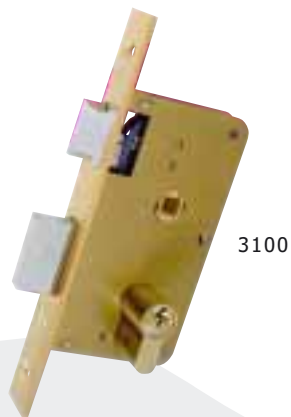

•Con cilindro redondo en la parte exterior y se sirve tres llaves de serreta.

Cerrojo monopunto TESA 2110TE-4C

Cerrojo de seguridad muy fácil de instalar, accionamiento interior con botón. Equipados con cilindro de seguridad y escudo exterior de alta protección.

Acabado esmaltado en cromo

Ref. Cofac 2175527

Cerrojo monopunto TESA 2110TE-4E

Cerrojo de seguridad muy fácil de instalar, accionamiento interior con botón. Equipados con cilindro de seguridad y escudo exterior de alta protección.

Acabado esmaltado en oro

Ref. Cofac 2175426

Cerrojos con cilindro tradicional LINCE

Ref	Acabado	Ref. Cofac
2930-CV	Cobre viejo	7793039
2930-HC	Cromado	7793241
2930-HL	Latonado	7794251
3910-HE	Pintado	4456441
3915-HC	Cromado	7794554
3915-HE	Pintado	7794756

Embutir

4000

3100

Cerradura aface EZCURRA

Ref	Entrada	Entre centros	Acabado	Ref. Cofac
3100	35	47	Latonado	2918989
3100	40	47	Latonado	2919090
3100	45	47	Latonado	2919191
3100	50	47	Latonado	2919292
3100	60	47	Latonado	2919393
4000	35	85	Latonado	3881010
4000	40	85	Latonado	3881111
4000	45	85	Latonado	3882222
4000	50	85	Latonado	3881212
4000	60	85	Latonado	3881313
4000	70	85	Latonado	3881414
4200	35	-	Latonado	2919494
4200	40	-	Latonado	2919595
4200	45	-	Latonado	2919696
4200	50	-	Latonado	2919700
4200	60	-	Latonado	2919801