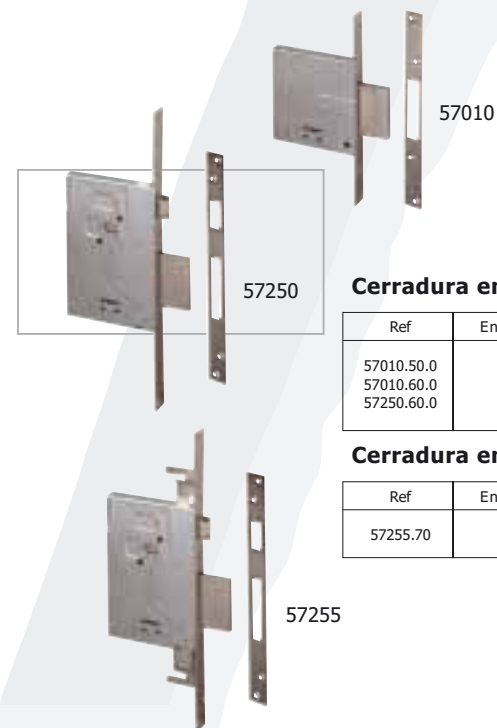

57010

57250

57255

Cerradura embutir seguridad CISA

Ref	Entrada	Entre centros	Acabado	Ref. Cofac
57010.50.0	52	-	Acero satin.	4469676
57010.60.0	60	-	Acero satin.	4469777
57250.60.0	60	85	Acero satin.	4469878

Cerradura embutir c/ barras CISA

Ref	Entrada	Entre centros	Acabado	Ref. Cofac
57255.70	60	85	Acero satin.	4469979