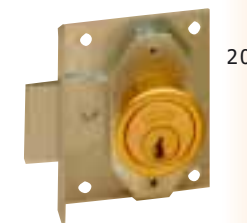

4 Carpintería

4

4.5

Cerradura para mueble JIS

Ref.	Centro	Mano	Ref. Cofac
20-30	30	Reversible	551179
21-25	26.5	Reversible	551785