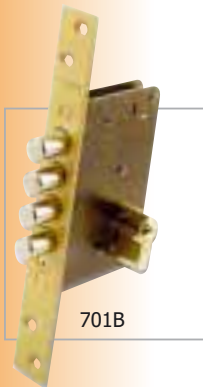

Gorja ORENGO

Ref	Entrada	Distancia entre Centros	Ref. Cofac
1001	40	97/58	566337
1001	50	97/58	566438
1001	60	97/58	566539
1002	40	-	566640
1002	50	-	566741
1002	60	-	566842

Serie 700B EZCURRA

Ref	Entrada	Entre centros	Acabado	Cilindro	Ref. Cofac
700B	50	85	Dorado	DS15/60	9608206
700B	50	85	Dorado	DS15/70D	8335835
700B	50	85	Cromo	DS15/60	8826390
700B	50	85	Cromo	DS15/70D	8826491
700B	50	85	Cromo mate	DS15/60	7656027
700B	50	85	Cromo mate	DS15/70D	7656128
700B	50	85	Inox.	DS15/60	9608202
700B	50	85	Inox.	DS15/70D	9608203
700B	50	85	Latón	DS15/60	3880707
700B	50	85	Latón	DS15/70D	2749140
701B	50	-	Dorado	DS15/60	3880808
701B	50	-	Dorado	DS15/70D	3880909
701B	50	-	Inox.	DS15/60	9608204
701B	50	-	Inox.	DS15/70D	9608205
700	50	85	Dorado	DS15/60	1723364
700	50	85	Dorado	DS15/70D	2917777
701	50	-	Dorado	DS15/70D	2917878

*Se suministran con cinco llaves

701B

Cerradura con frontal de latón

TESA

Ref	Entrada	Entre centros	Cilindro	Acabado	Ref. Cofac
R100B566L	50	85	TS60-60	Latonado	8093032
R200B566L	50	85	TS60-60	Latonado	5884058
R200B567L	50	85	TS60-70	Latonado	4412082

- Cuatro bulones de acero niquelado de 14 mm.
- Mecanismo protegido en caja cerrada de acero.

Lubrificante de cilindros y cerraduras

Ref. Cofac 9608536

Con cilindro de seguridad Europerfil de 64 mm.

LINCE

Ref	Entrada	Entre centros	Acabado	Ref. Cofac
32400.50	50	85	Latón	4454724