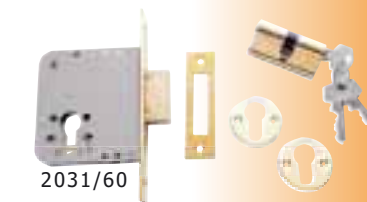

2000/40

Redondo TE-5

Europerfil TE-5