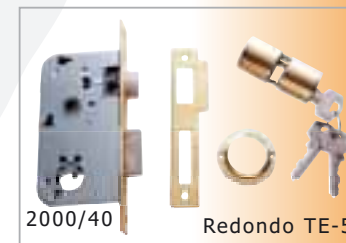

·Se suministran con cilindro europerfil monoblock de 60 mm.

4200

130/58

Europerfil TE-5

2030/60

Europerfil TE-5

2001/40

Cilindro redondo TE-5

Cerradura aface TESA

Ref	Entrada	entre centros	Acabado	Ref. Cofac
130/58-CHL	50	70	Latón	5791203
130/58-CHN	50	70	Níquel	8092426
2000/30-H/L	30	54'5	Latón	530163
2000/40-H/L	40	54'5	Latón	530264
2000/50-H/L	50	54'5	Latón	530365
2001/30-H/L	30		Latón	530466
2001/40-H/L	40		Latón	530567
2001/50-H/L	50		Latón	530668
2002/30-H/L	30	47'5	Latón	530769
2002/40-H/L	40	47'5	Latón	530870
2002/50-H/L	50	47'5	Latón	530971
2003/30-H/L	30		Latón	531072
2003/40-H/L	40		Latón	531173
2003/50-H/L	50		Latón	531274
2010/40-H/L	40	50	Latón	531779
2010/50-H/L	50	50	Latón	531880
2010/P40-H/L	40	47	Latón	1074878
2010/P50-H/L	50	47	Latón	1074979
2010/P50-H/N	50	47	Níquel	5882846
2030/40-H/L	40	85	Latón	532082
2030/40-H/N	40	85	Níquel	5790896
2030/40-L/P	40	85	Latón pulido	532183
2030/50-H/L	50	85	Latón	532284
2030/50-H/N	50	85	Níquel	5790900
2030/50-L/P	50	85	Latón pulido	532385
2030/60-H/L	60	85	Latón	532486
2030/60-H/N	60	85	Níquel	8092325
2030/60-L/P	60	85	Latón pulido	532587
2031/40-H/L	40		Latón	2210283
2031/50-H/L	50		Latón	2210384
2031/60-H/L	60		Latón	2210485