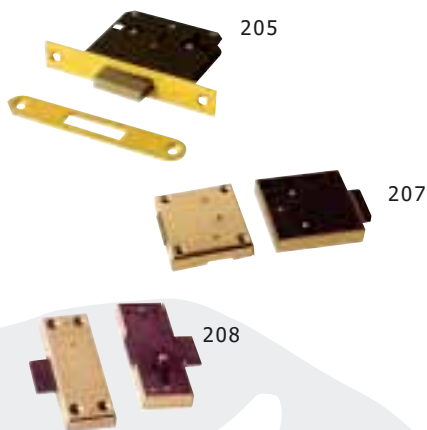

4 Cerrajería

4.5 Cerraduras armario y cierres eléctricos

Cerradura para mueble HERMAN

Ref	Centro	Acabado	Ref. Cofac
205-20L	20	Latón	4255569
205-25L	25	Latón	4255670
205-30L	30	Latón	4255771
205-35L	35	Latón	4255872
207-20L	20	Latón	4255973
207-25L	25	Latón	4256074
207-30L	30	Latón	4256175
208-22L	11	Latón	4345091