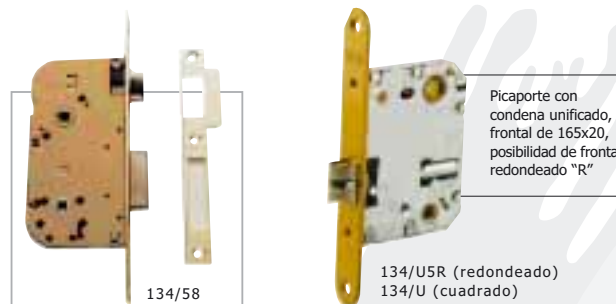

Picaportes

Picaportes AMIG

Ref	Entrada	Acabado	Ref. Cofac
6	35mm.	Latonado Barniz	533193
6	45mm.	Latonado Barniz	533294
7	60mm.	Latonado Barniz	2057915

Picaportes HERMAN

Ref	Entrada	Acabado	Ref. Cofac
901	35mm.	Cromado	7614904
911	45mm.	Cromado	7838408
901	35mm.	Latonado	1259481
911	45mm.	Latonado	1259582
901	35mm.	Inox	9607547
911	45mm.	Inox	9607548