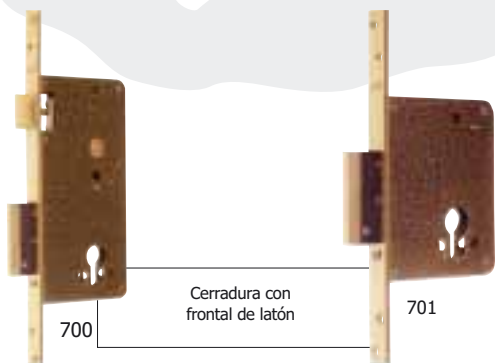

700

Cerradura con frontal de latón

701

TESA

Ref	Entrada	Entre centros	Cilindro	Acabado	Ref. Cofac
R100B566L	50	85	TS60-60	Latonado	8093032
R200B566L	50	85	TS60-60	Latonado	5884058
R200B567L	50	85	TS60-70	Latonado	4412082

- Cuatro bulones de acero niquelado de 14 mm.
- Mecanismo protegido en caja cerrada de acero.