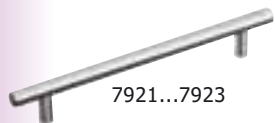

**Cremona falleba HERMAN**

Ref	Acabado	Ref. Cofac
2000	Cromada	4209594
2000	Latonada	4209695

**Varilla p/cremona 2000 HERMAN**

Ref	Medida	Acabado	Ref. Cofac
1.50	1.50	Cromada	4207776
1.50	1.50	Latonado	4208079

**Tapa embellecedor listada latón**

Ref	Ø mm.	Ref. Cofac
TE	30	585535

Tiradores y pomos

Serie inox.			
Ref		Acabado	Ref. Cofac
7000	1280	Inox. Cepillado	9607668
7001	896	Inox. Cepillado	9607669
7002	672	Inox. Cepillado	9607670
7003	448	Inox. Cepillado	9607671
7004	384	Inox. Cepillado	9607672
7005	288	Inox. Cepillado	9607673
7006	224	Inox. Cepillado	9607674
7007	192	Inox. Cepillado	9607675
7008	160	Inox. Cepillado	9607676
7009	128	Inox. Cepillado	9607677
7010	1280	Inox. Cepillado	9607678
7011	896	Inox. Cepillado	9607679
7012	672	Inox. Cepillado	9607680
7013	448	Inox. Cepillado	9607681
7014	384	Inox. Cepillado	9607682
7015	288	Inox. Cepillado	9607683
7016	224	Inox. Cepillado	9607684
7017	192	Inox. Cepillado	9607685
7018	160	Inox. Cepillado	9607686
7019	128	Inox. Cepillado	9607687
7811	160	Inox. Cepillado	9607688
7812	128	Inox. Cepillado	9607689
7813	96	Inox. Cepillado	9607690
7814	64	Inox. Cepillado	9607691
7921	160	Inox. Cepillado	9607692
7922	128	Inox. Cepillado	9607693
7923	96	Inox. Cepillado	9607694
8361	30	Inox. Cepillado	9607804
8362	25	Inox. Cepillado	9607805
8363	20	Inox. Cepillado	9607806
1901	15	Acero Mate	3429857
1901	20	Acero Mate	3430059
1901	25	Acero Mate	3430261
1901	30	Acero Mate	3430463
1902	25	Acero Mate	5740982
1902	30	Acero Mate	5741083
2903	128	Acero Mate	5741689
2903	160	Acero Mate	5741790
2903	96	Acero Mate	5741588