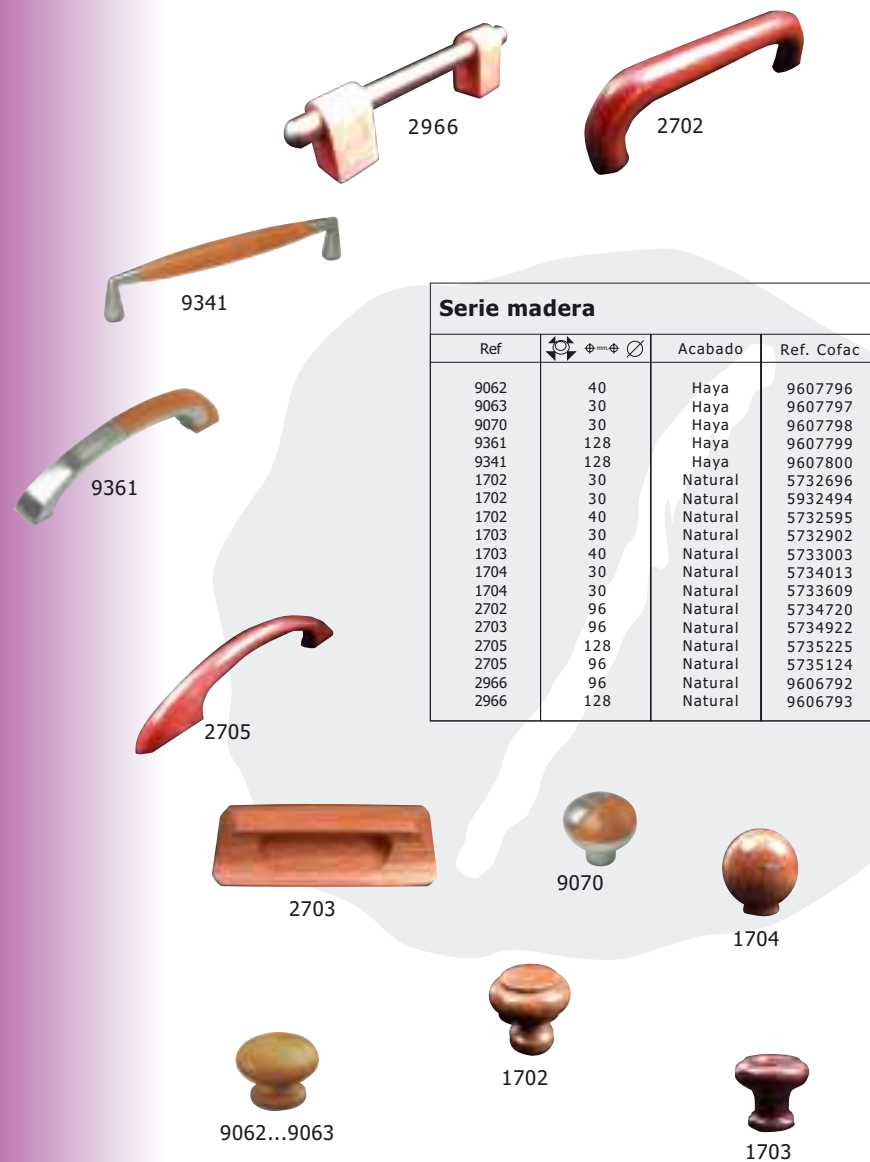

Tiradores y pomos

Serie inox.			
Ref		Acabado	Ref. Cofac
7000	1280	Inox. Cepillado	9607668
7001	896	Inox. Cepillado	9607669
7002	672	Inox. Cepillado	9607670
7003	448	Inox. Cepillado	9607671
7004	384	Inox. Cepillado	9607672
7005	288	Inox. Cepillado	9607673
7006	224	Inox. Cepillado	9607674
7007	192	Inox. Cepillado	9607675
7008	160	Inox. Cepillado	9607676
7009	128	Inox. Cepillado	9607677
7010	1280	Inox. Cepillado	9607678
7011	896	Inox. Cepillado	9607679
7012	672	Inox. Cepillado	9607680
7013	448	Inox. Cepillado	9607681
7014	384	Inox. Cepillado	9607682
7015	288	Inox. Cepillado	9607683
7016	224	Inox. Cepillado	9607684
7017	192	Inox. Cepillado	9607685
7018	160	Inox. Cepillado	9607686
7019	128	Inox. Cepillado	9607687
7811	160	Inox. Cepillado	9607688
7812	128	Inox. Cepillado	9607689
7813	96	Inox. Cepillado	9607690
7814	64	Inox. Cepillado	9607691
7921	160	Inox. Cepillado	9607692
7922	128	Inox. Cepillado	9607693
7923	96	Inox. Cepillado	9607694
8361	30	Inox. Cepillado	9607804
8362	25	Inox. Cepillado	9607805
8363	20	Inox. Cepillado	9607806
1901	15	Acero Mate	3429857
1901	20	Acero Mate	3430059
1901	25	Acero Mate	3430261
1901	30	Acero Mate	3430463
1902	25	Acero Mate	5740982
1902	30	Acero Mate	5741083
2903	128	Acero Mate	5741689
2903	160	Acero Mate	5741790
2903	96	Acero Mate	5741588

8363

1902

1901

Serie metal			
Ref		Acabado	Ref. Cofac
7291	64	Aluminio	9607715
7291	64	Niquel Cepillado	9607716
7292	32	Aluminio	9607717
7292	32	Niquel Cepillado	9607718
7461	160	Niquel Cepillado	9607719
7461	160	Cromo Brillante	9607720
7461	160	Cromo Mate	9607721
7462	128	Niquel Cepillado	9607722
7462	128	Cromo Brillante	9607723
7462	128	Cromo Mate	9607724
7463	96	Niquel Cepillado	9607725
7463	96	Cromo Brillante	9607726
7463	96	Cromo Mate	9607727
7552	96	Cromo Brillante	9607728
7553	70	Cromo Brillante	9607729
7554	32	Cromo Brillante	9607730
7830	96	Bronce Rústico	9607731
7861	128	Blanco	9607732
7861	128	Negro Brillo	9607733
7861	128	Niquel Cepillado	9607734
7861	128	Dorado Brillo	9607735
7861	128	Cromo Brillante	9607736
7861	128	Cromo Mate	9607737
7862	96	Blanco	9607738
7862	96	Negro Brillo	9607739
7862	96	Niquel Cepillado	9607740
7862	96	Dorado Brillo	9607741
7862	96	Cromo Brillante	9607742
7862	96	Cromo Mate	9607743
7991	96	Niquel Cepillado	9607744
7991	96	Dorado Brillo	9607745
7992	64	Niquel Cepillado	9607746
7992	64	Dorado Brillo	9607747
1417	24	Cromo	9606802
1417	24	Oro	9606803
1417	28	Cromo	9606804
1417	28	Oro	9606805
15162	96	Cromo Brillante	9492559
15163	128	Cromo mate	9492660

15163

7991...7992

15152

7861...7862

7291...7292

7554

1417