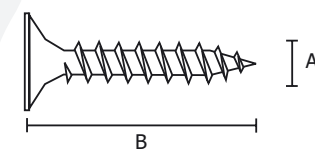

Tornillo cabeza plana pozidriv SPAX-S bicromatado

AxB	Ref. Cofac	AxB	Ref. Cofac
2.5x10	2549985	5X16	2554635
2.5x12	2550086	5X20	2554736
2.5x16	2550187	5X25	2554837
2.5x20	2550288	5X30	2554938
2.5x25	2550389	5X35	2555039
3X10	2550490	5X40	2555140
3X12	2550591	5X45	2555241
3X16	2550692	5X50	5225342
3X20	2550793	5X55	2555443
3X25	2550894	5X60	2555544
3X30	2550995	5X70	2555746
3X35	2551096	5X80	2555847
3X40	2551100	5X90	2555948
3X45	2551201	5X100	2556049
3.5X12	2551302	6X40	2556150
3.5X16	2551403	6X45	2556251
3.5X20	2551504	6X50	2556352
3.5X25	2551605	6X55	2556453
3.5X30	2551706	6X60	2556554
3.5X35	2551807	6X70	2556655
3.5X40	2551908	6X80	2556756
3.5X45	2552009	6X90	2556857
3.5X50	2552110	6X100	2556958
4X12	2552211	6X110	2557059
4X16	2552312	6X120	2557160
4X20	2552413	6X130	2557261
4X25	2552514	6X140	2557362
4X30	2552615	6X150	2557463
4X35	2552716	6X160	2557564
4X40	2552817		
4X45	2552918		
4X50	2553019		
4X55	2553120		
4X60	2553221		
4X70	2553322		
4.5X16	2553423		
4.5X20	2553524		
4.5X25	2553625		
4.5X30	2553726		
4.5X35	2553827		
4.5X40	2553928		
4.5X45	2554029		
4.5X50	2554130		
4.5X55	2554231		
4.5X60	2554332		
4.5X70	2554433		
4.5X80	2554534		