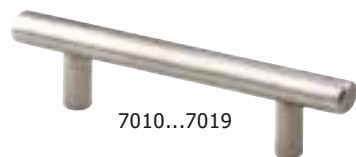

**Cremona falleba HERMAN**

Ref	Acabado	Ref. Cofac
2000	Cromada	4209594
2000	Latonada	4209695

**Varilla p/cremona 2000 HERMAN**

Ref	Medida	Acabado	Ref. Cofac
1.50	1.50	Cromada	4207776
1.50	1.50	Latonado	4208079

**Tapa embellecedor listada latón**

Ref	Ø mm.	Ref. Cofac
TE	30	585535

Tiradores y pomos

Serie inox.			
Ref		Acabado	Ref. Cofac
7000	1280	Inox. Cepillado	9607668
7001	896	Inox. Cepillado	9607669
7002	672	Inox. Cepillado	9607670
7003	448	Inox. Cepillado	9607671
7004	384	Inox. Cepillado	9607672
7005	288	Inox. Cepillado	9607673
7006	224	Inox. Cepillado	9607674
7007	192	Inox. Cepillado	9607675
7008	160	Inox. Cepillado	9607676
7009	128	Inox. Cepillado	9607677
7010	1280	Inox. Cepillado	9607678
7011	896	Inox. Cepillado	9607679
7012	672	Inox. Cepillado	9607680
7013	448	Inox. Cepillado	9607681
7014	384	Inox. Cepillado	9607682
7015	288	Inox. Cepillado	9607683
7016	224	Inox. Cepillado	9607684
7017	192	Inox. Cepillado	9607685
7018	160	Inox. Cepillado	9607686
7019	128	Inox. Cepillado	9607687
7811	160	Inox. Cepillado	9607688
7812	128	Inox. Cepillado	9607689
7813	96	Inox. Cepillado	9607690
7814	64	Inox. Cepillado	9607691
7921	160	Inox. Cepillado	9607692
7922	128	Inox. Cepillado	9607693
7923	96	Inox. Cepillado	9607694
8361	30	Inox. Cepillado	9607804
8362	25	Inox. Cepillado	9607805
8363	20	Inox. Cepillado	9607806
1901	15	Acero Mate	3429857
1901	20	Acero Mate	3430059
1901	25	Acero Mate	3430261
1901	30	Acero Mate	3430463
1902	25	Acero Mate	5740982
1902	30	Acero Mate	5741083
2903	128	Acero Mate	5741689
2903	160	Acero Mate	5741790
2903	96	Acero Mate	5741588