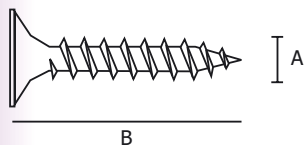

Tornillo cabeza plana pozidriv SPAX-S zincado

AxB	Ref. Cofac
3X16	6056234
3X20	6056335
3X25	6056436
3X30	6056537
3.5X12	6056638
3.5X16	6056739
3.5X20	6056840
3.5X25	6056941
3.5X30	6057042
3.5X35	6057143
3.5X40	6057244
4X16	6057446
4X20	6057850
4X25	6057951
4X35	6058052
4X40	6058153
4X50	6058254
4.5X30	6058355
4.5X40	6058456
4.5X50	6058557