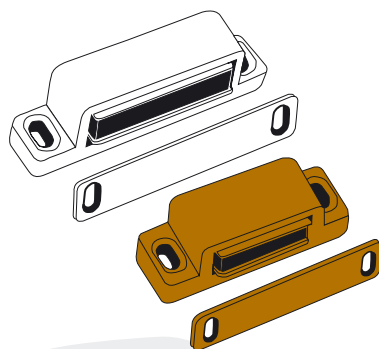

Cierre imán KAMAPA

Ref	Medida	Acabado	Ref. Cofac
BLANCO-111R	45x13	Blanco	683545
BLANCO-115R	37.5x15	Blanco	683949
MARRON-111R	45x13	Marrón	683646
MARRON-115R	37.5x13	Marrón	684050

Gotas transparentes adhesivas (BI.)

Ref	Medida	Acabado	Ref. Cofac
4050	2.2x8	Transparente	4064401
4051	3.5x13	Transparente	4631849

Escuadra abat. 3 posiciones HERMAN

Ref	Medida	Acabado	Ref. Cofac
701	30x30	Cromada	1131563
711	40x40	Cromada	1131664

Escuadra abatible h. Cromado TELESCO

Ref	Ancho max.	Peso max.Ud.	Medida	Ref. Cofac
37CR20X20	30	85 kg.	20x20	1899378
37CR30X30	45	60 kg.	30x30	1899479
38CR30X30	45	275 kg.	30x30	1899580
38CR40X40	60	250 kg.	40x40	7247415
40CR40X40	60	200 kg.	40x40	1899681

Elementos de sujeción

Soporte estante HOPAMA

Ref	Acabado	Ref. Cofac
G-15	Blanco	1976776
G-15	Marrón	1976675
G-21	Blanco	1976978
G-21	Marrón	1976877

Portaestante hembrilla VERFER

Ref	Acabado	Ref. Cofac
504-1	Blanco	434274
504-2	Marrón	434375

Tornillo ensamble HIDALGO

Ref	Broca	Grosor	Acabado	Ref. Cofac
0013	8	30-40	Dorado	2717313
0014	8	30-40	Níquel	2717414

Soporte pasamano extensible HIDALGO

Ref	Broca	Largo x Alto	Acabado	Ref. Cofac
24	8	100x40	Oro	3483108
25	8	100x40	Oro Pulido	3483209
26	8	100x40	Cromo	8062619
27	8	100x40	Cromo Mate	8062720

Portaestantes HIDALGO

Ref	Broca	Varilla	Ref. Cofac
0020	8	9x160	2717717