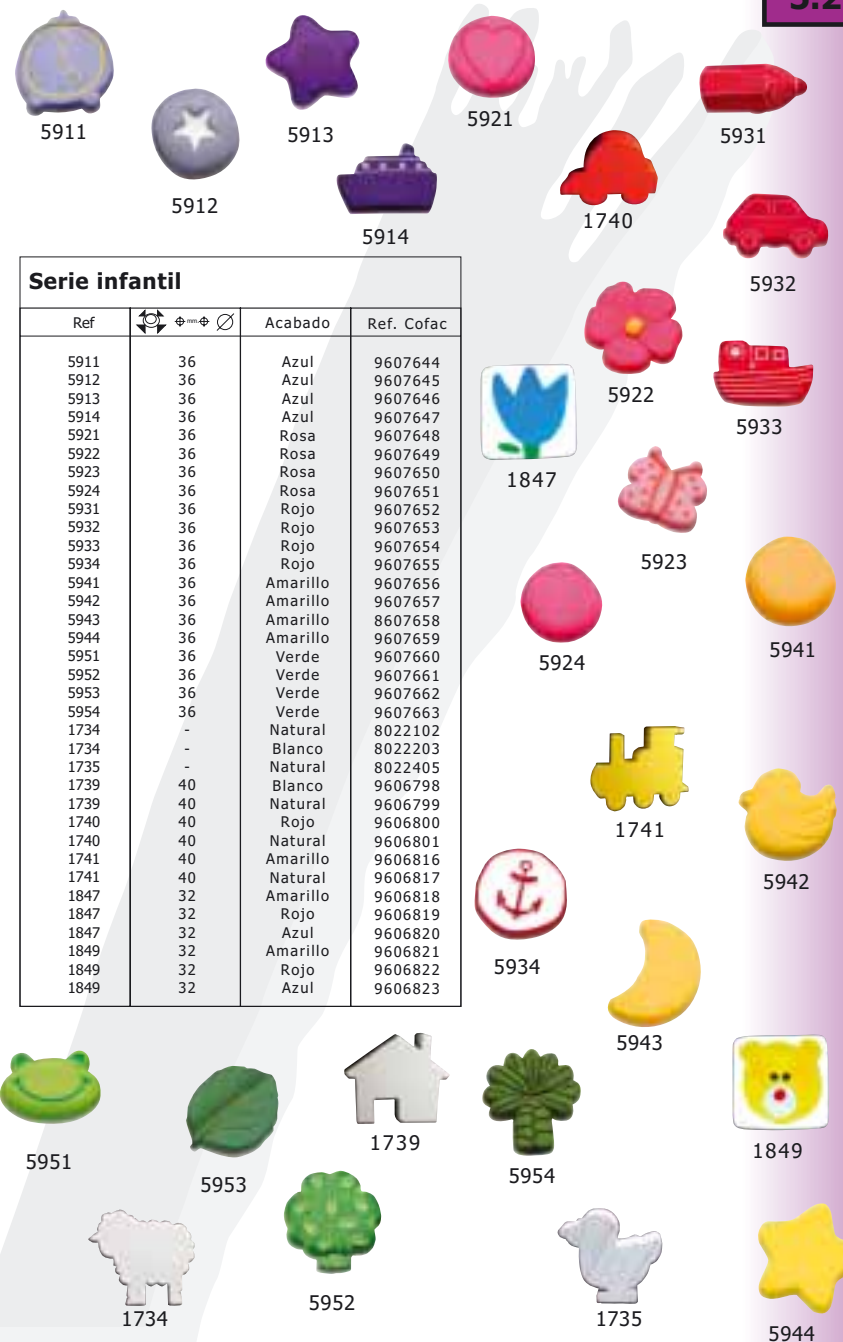

Tiradores y pomos

Serie inox.			
Ref		Acabado	Ref. Cofac
7000	1280	Inox. Cepillado	9607668
7001	896	Inox. Cepillado	9607669
7002	672	Inox. Cepillado	9607670
7003	448	Inox. Cepillado	9607671
7004	384	Inox. Cepillado	9607672
7005	288	Inox. Cepillado	9607673
7006	224	Inox. Cepillado	9607674
7007	192	Inox. Cepillado	9607675
7008	160	Inox. Cepillado	9607676
7009	128	Inox. Cepillado	9607677
7010	1280	Inox. Cepillado	9607678
7011	896	Inox. Cepillado	9607679
7012	672	Inox. Cepillado	9607680
7013	448	Inox. Cepillado	9607681
7014	384	Inox. Cepillado	9607682
7015	288	Inox. Cepillado	9607683
7016	224	Inox. Cepillado	9607684
7017	192	Inox. Cepillado	9607685
7018	160	Inox. Cepillado	9607686
7019	128	Inox. Cepillado	9607687
7811	160	Inox. Cepillado	9607688
7812	128	Inox. Cepillado	9607689
7813	96	Inox. Cepillado	9607690
7814	64	Inox. Cepillado	9607691
7921	160	Inox. Cepillado	9607692
7922	128	Inox. Cepillado	9607693
7923	96	Inox. Cepillado	9607694
8361	30	Inox. Cepillado	9607804
8362	25	Inox. Cepillado	9607805
8363	20	Inox. Cepillado	9607806
1901	15	Acero Mate	3429857
1901	20	Acero Mate	3430059
1901	25	Acero Mate	3430261
1901	30	Acero Mate	3430463
1902	25	Acero Mate	5740982
1902	30	Acero Mate	5741083
2903	128	Acero Mate	5741689
2903	160	Acero Mate	5741790
2903	96	Acero Mate	5741588

8363

1902

1901

Serie metal			
Ref		Acabado	Ref. Cofac
7291	64	Aluminio	9607715
7291	64	Niquel Cepillado	9607716
7292	32	Aluminio	9607717
7292	32	Niquel Cepillado	9607718
7461	160	Niquel Cepillado	9607719
7461	160	Cromo Brillante	9607720
7461	160	Cromo Mate	9607721
7462	128	Niquel Cepillado	9607722
7462	128	Cromo Brillante	9607723
7462	128	Cromo Mate	9607724
7463	96	Niquel Cepillado	9607725
7463	96	Cromo Brillante	9607726
7463	96	Cromo Mate	9607727
7552	96	Cromo Brillante	9607728
7553	70	Cromo Brillante	9607729
7554	32	Cromo Brillante	9607730
7830	96	Bronce Rústico	9607731
7861	128	Blanco	9607732
7861	128	Negro Brillo	9607733
7861	128	Niquel Cepillado	9607734
7861	128	Dorado Brillo	9607735
7861	128	Cromo Brillante	9607736
7861	128	Cromo Mate	9607737
7862	96	Blanco	9607738
7862	96	Negro Brillo	9607739
7862	96	Niquel Cepillado	9607740
7862	96	Dorado Brillo	9607741
7862	96	Cromo Brillante	9607742
7862	96	Cromo Mate	9607743
7991	96	Niquel Cepillado	9607744
7991	96	Dorado Brillo	9607745
7992	64	Niquel Cepillado	9607746
7992	64	Dorado Brillo	9607747
1417	24	Cromo	9606802
1417	24	Oro	9606803
1417	28	Cromo	9606804
1417	28	Oro	9606805
15162	96	Cromo Brillante	9492559
15163	128	Cromo mate	9492660

15163

7991...7992

15152

7861...7862

7291...7292

7554

1417